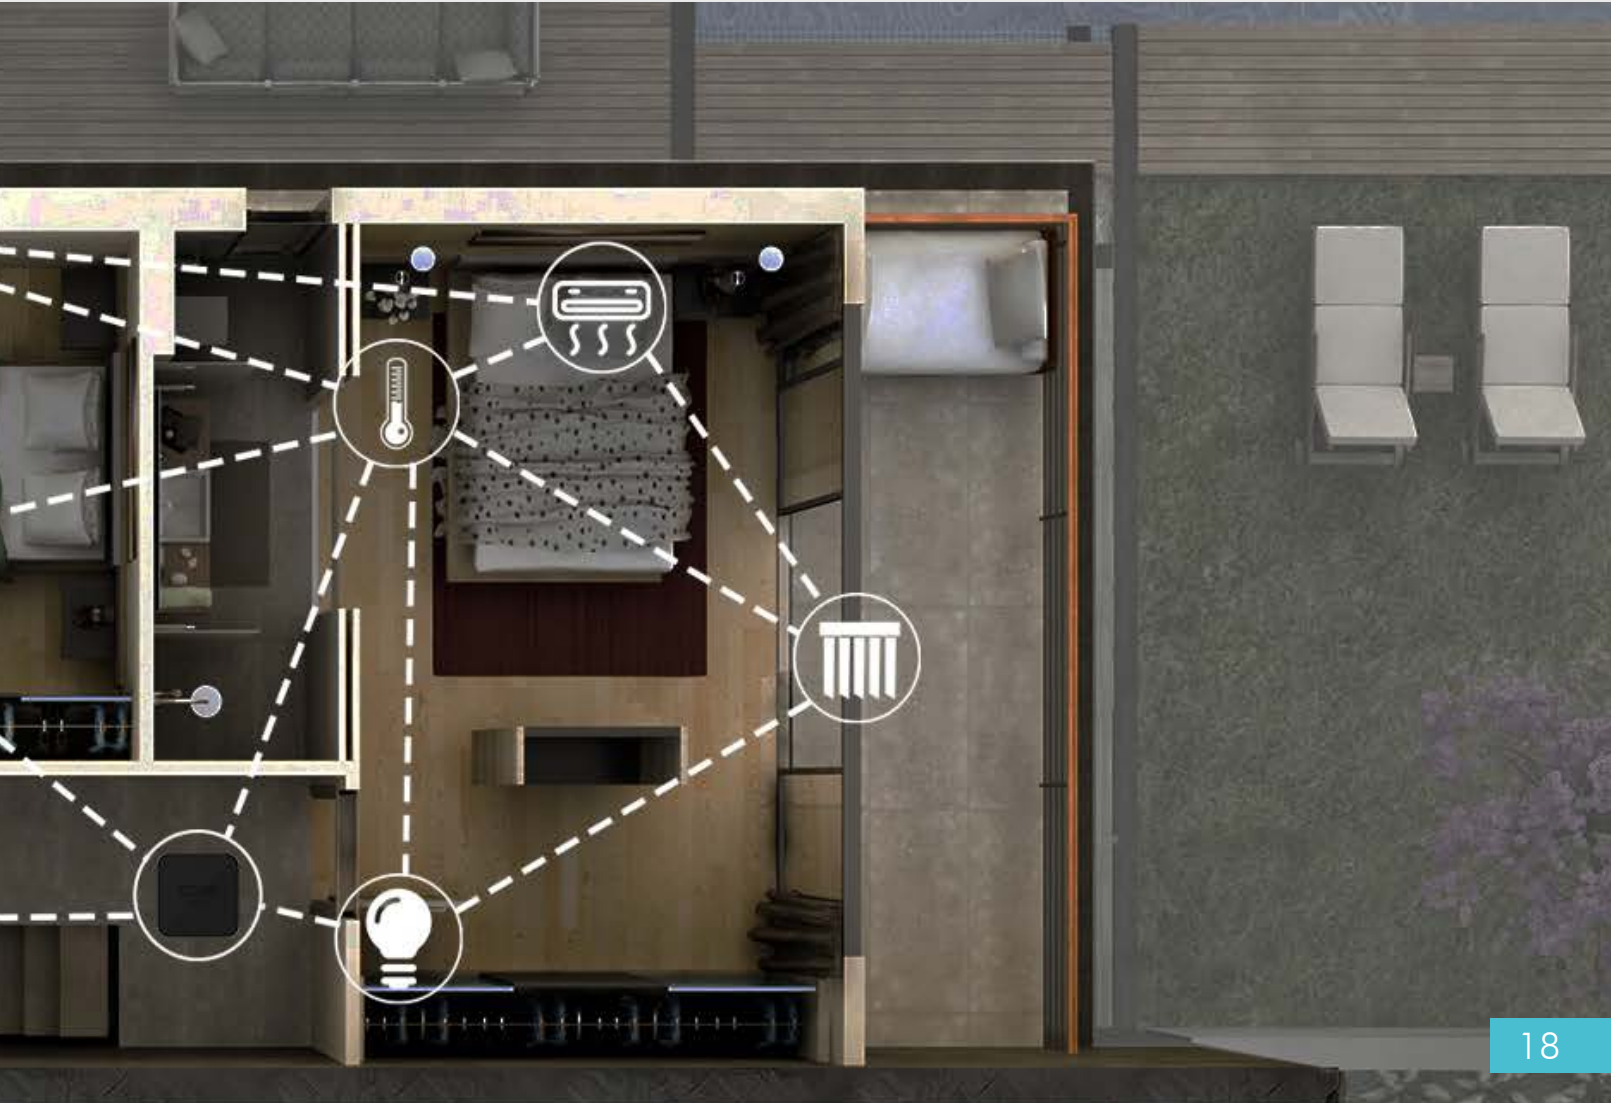

Z-Wave Çözümleri ile Her Alanda Kolaylık

Z-Wave'in 1500'den fazla ürün çeşidi ile evinizdeki tüm ihtiyaçlarınız için doğru bir ürün bulabileceğinize emin olabilirsiniz

Güvenlik
Sensörleri

Aydınlatma

Panjur/
Perde

İklimlendirme

Dijital Kapı
Kilidi

Ek Kablolama Maliyetine Son

Z-Wave teknolojisi sayesinde ek kablolama ve tadilat maliyetlerini minimize eden Core, altyapı maliyetlerinde kablolu sistemlere göre %50'ye varan tasarruf sağlar.

Kolay Montaj

Z-Wave standardındaki ürünler, haberleşme için ek bir kablolamaya ihtiyaç duymazlar. Bu sayede kurulumları son derece kolaydır. Eviniz için arzu ettiğiniz tüm yenilikleri kendiniz de kolayca gerçekleştirebilirsiniz.

Sonrasında geliştirilebilir

Akıllı evinize tek bir çözümümüzü uygulayabileceğiniz gibi isterseniz tüm cihazlarınızı da kontrol edebilirsiniz. Core, Z-Wave ekosistemindeki 1500'den fazla cihazla bağlantı kurmaya uygundur. Yani gelecekte ürün gamımıza ekleyeceğimiz her ürünü sonradan da sisteminize ekleyebilirsiniz.