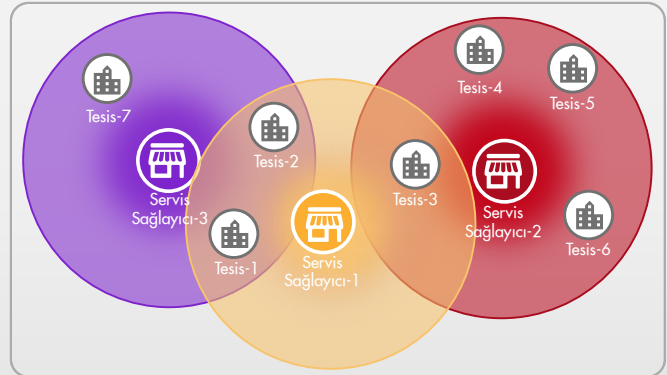

Tesis Dışı Servis Sağlayıcılar