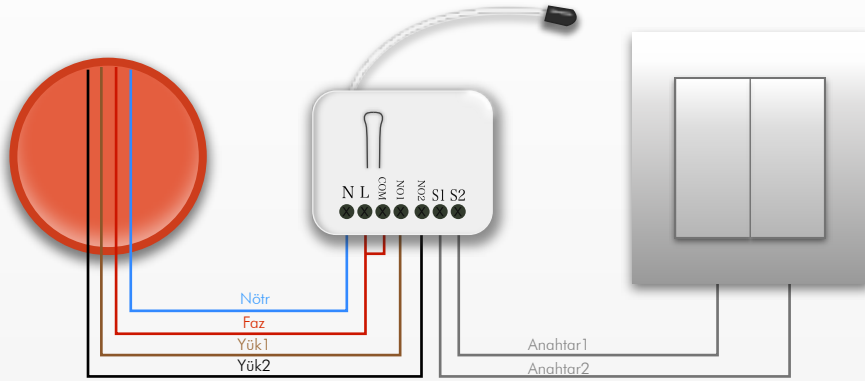

Sıva Altı Aç/Kapa Modülü

Mikro anahtar, evinizdeki elektrikli aletleri açıp kapatmanızı sağlayan cihazdır. Mikro boyutu ile aydınlatma çözümlerinde anahtar arkasındaki standart kasalara rahat montaj sağlar.

- Z-Wave Plus haberleşme teknolojisi
- Anahtar arkası kolay kurulum
- 60mm standart kasalara uygun ölçüler
- Her biri 1500Watt çift yük kontrol

Aydınlatma

Isıtma Sistemi

Bahçe Sulama

Elektrik Kesme

Su Kesme

Gaz Kesme

Üç Adımda Kolay Kurulum

1. Adım:
Anahtarı yerinden çıkarın

2. Adım:
Modülün kablo bağlantılarını yapın

3. Adım:
Anahtarı yerine takın

Teknik Özellikler

Çalışma Voltajı	100-240 VAC, 24-60 DC \pm %10	Haberleşme Protokolü	Z-Wave Plus - 868,42Mhz
Çalışma Sıcaklığı	0-40°C	Haberleşme Mesafesi	Minimum 30 m iç mekan 100m dış mekan (direk görüş mesafesi)
Nem	%85 Maks. Bağıl Nem	Ebatlar	47.5x39x15.6 mm
Maks. Güç (Rezistif Yük)	2x1500W	Ürün Kodu	CMS-04