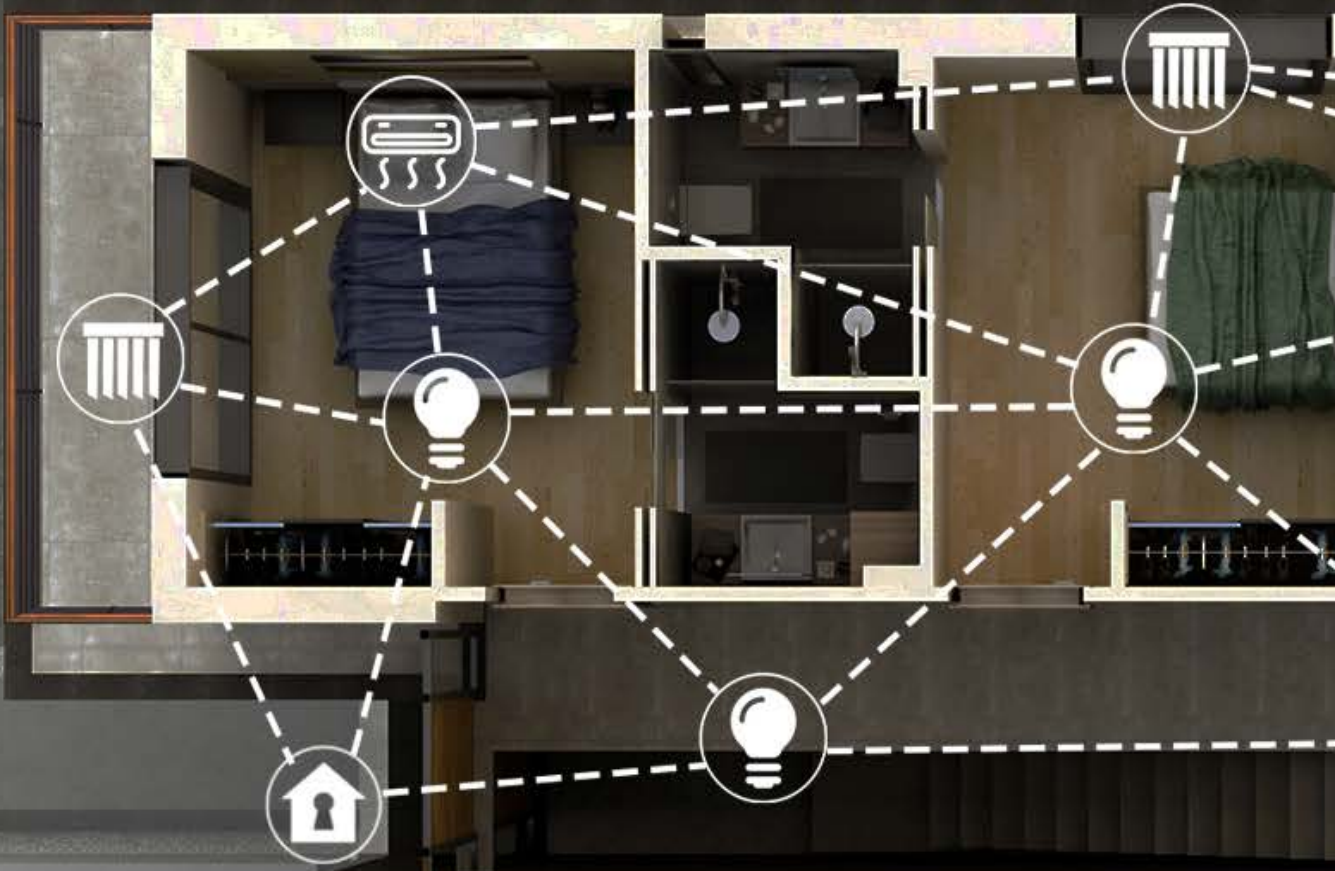

Uluslararası Standartlara Sahip Kablosuz Haberleşme

Z-Wave global kablosuz haberleşme standardı, konut ve küçük ticari alanlarda kontrol, izleme ve durum takip uygulamaları için özel olarak tasarlanmış bir iletişim teknolojisidir. Diğer standartlarda bulunmayan birçok özelliği ile günümüzde global olarak en çok tercih edilen akıllı ev haberleşme teknolojisidir.

- Cihazlar arası sinyal tekrarı ile kesintisiz iletişim
- 868Mhz Sinyal Bandı ile enterferans sorunu olmadan haberleşme
- Dünya çapında 40 milyondan fazla satılmış Z-Wave Alliance ürünü
- Düşük Sinyal Gücü ile insan sağlığına olumsuz etkisi olmadan haberleşme
- Üreticiden bağımsız uluslararası ortak haberleşme standardı
- 1500'den fazla ürün çeşidi

Core Akıllı Ev Sistemleri, Türkiye'deki ilk ve tek Z-Wave Alliance üyesi teknoloji firmasıdır.