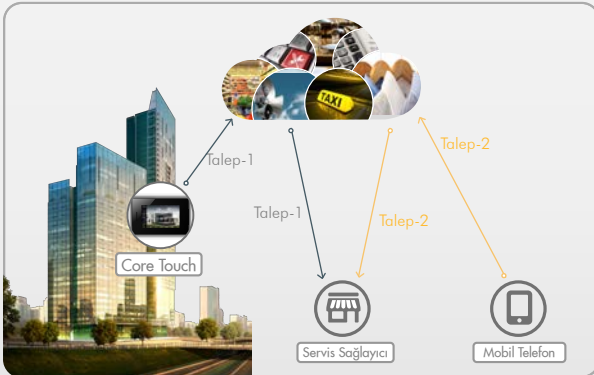

Concierge Sistemi

Otellerde sunulan ayrıcalıklı concierge hizmetlerini artık konut projelerinizde uygulamak için profesyonel bir altyapıya sahipsiniz. Core Bulut Tabanlı Concierge Sistemi ile müşterileriniz,, tesis içi hizmetleri kolayca ve profesyonel bir altyapıyla alırken aynı zamanda tesis dışındaki üye işyerlerinden de servis ya da ürün alıp rezervasyon yaptırabilecekler.

- Taksi çağırma
- Vale çağırma
- Market siparişi
- Kuru temizleme
- Su siparişi
- Elektrik servisi
- Tesisat servisi
- Oda temizleme
- Site duyuruları
- Aidatlar
- Dilek ve öneriler ve daha birçok seçenek

Core, birçok firmanın sunmayı vaat ettiği hizmet altyapısını Bulut Tabanlı Concierge Sistemi ile günümüz profesyonel teknoloji mimarisini kullanarak birçok farklılık ile sunuyor.

- Server donanım ve bakım maliyeti yok
- Concierge görevlisi yok
- Mobil uygulamalardan uzaktan kontrol
- Tesis dışı üye işyerlerinden hizmet alma
- Kurumsal üye işyerleri eklemeye uygun altyapı

Sistem Şeması