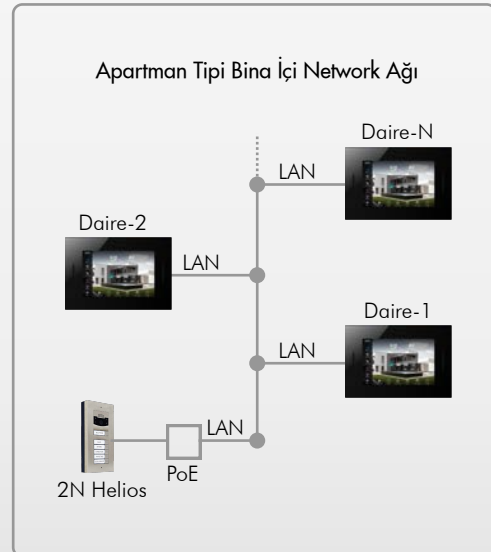

Cool
Automation

DSC

somfy

SONOS

we
mo

2N SIP İterkom Sistemleri

2N IP İterkom misafirlerinizi kapı görevlisine ihtiyaç duymaksızın karşılamanıza olanak sağlar. Rahatça iletişim sağlayabilmenizın yanısıra entegre kamerası sayesinde güvende olmanıza da katkı sağlar.

- Uluslararası görüntülü ve sesli görüşme protokolü SIP 2.0'ı destekler.
- SIP Server olmadan görüşme ve interkom ekranlarıyla görüşme desteği sunar
- Core Bulut tabanlı Çağrı Yönlendirme servisini destekler
- CoreTouch ve diğer SIP tabanlı mobil uygulamaları ile uyumlu çalışır
- Aynı evde 3 farklı iç üniteyi aynı anda ya da belirlenen gecikme süreleriyle sıralı olarak arar.
- 3 farklı modeli Vario, Verso ve Base ile eviniz için farklı çözümler sunar.
- Modüler ek üniteleri ile kartlı geçiş, Bluetooth entegrasyonu, dokunmatik bilgi ekranı gibi birçok ek özelliğe sahiptir.