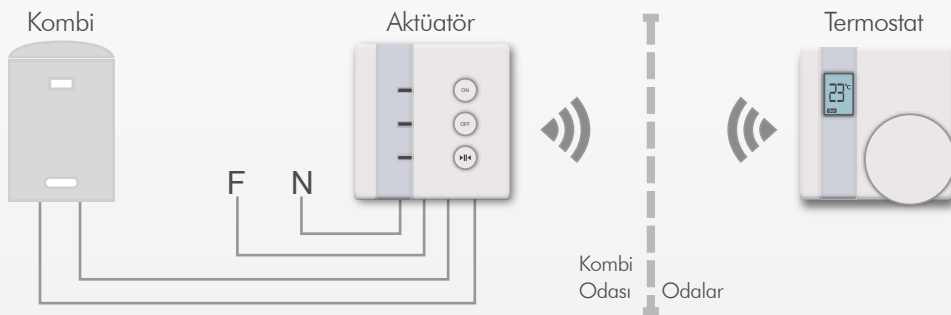

Teknik Özellikler

Çalışma Voltajı	2 Adet AAA Pil	Kontrol Edilen Yükler	Yerden Isıtma Sistemi, Kombi, Isıtma Sistemi Motorlu Vanaları
Çıkış	5A	Haberleşme	Z-Wave - 868,42MHz
Enerji Tüketimi	1W	Ürün Kodu	CST-02
Sıcaklık Ölçüm Hassasiyeti	0,5°C