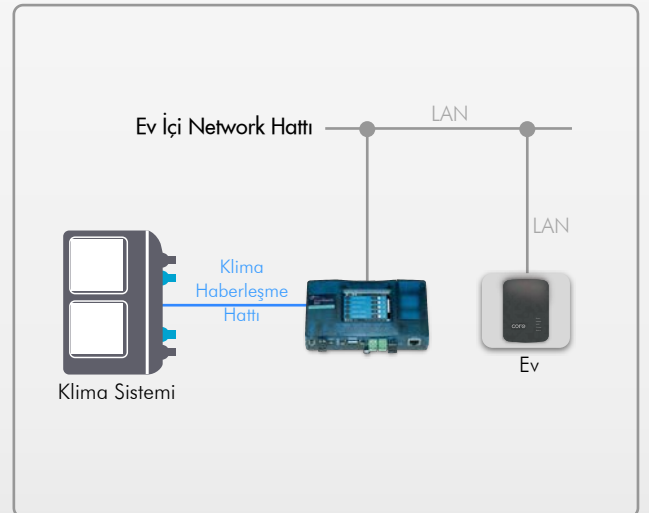

- Yeni nesil dış kapı üniteleri ile uluslar arası görüntülü ve sesli görüşme protokolü SIP 2.0'ı destekler.
- TCS-Bus haberleşme protokolünü SIP protokolüne çeviren IP-Gateway sayesinde analog ve SIP interkom sistemi bir arada çalışır. Bu sayede TCS interkom sistemlerinin tüm dış üniteleri CoreTouch dokunmatik ekran ile uyumlu hale gelir.
- Yüksek katlı yapılarda bazı dairelerde interkom ve akıllı ev sistemi yönetimi bir arada CoreTouch ile gerçekleştirilirken, bazı dairelerde TCS iç üniteleri kullanılarak hibrit bir yapı kurularak yatırım maliyetlerinde tasarruf sağlanır.

VRV Klima Kontrol Ünitesi

CoolmasterNET, dünyaca ünlü birçok iklimlendirme markasının en ileri teknoloji sistemleri olan VRV/VRF ve Multi Split klima sistemlerinin Core Center ile haberleşmesini sağlayan bir köprü cihazdır. Core tarafından gerçekleştirilen entegrasyon sayesinde CoolmasterNET cihazı ile klima sistemlerindeki tüm iç üniteler, tüm kontrol fonksiyonları ile Core Akıllı Evim uygulamaları tarafından yönetilebilmektedir.

- Dünyaca ünlü birçok VRV/VRF sistemlerinin haberleşme protokolleriyle haberleşebilme
- Çift yönlü, anlık haberleşme
- VRV/VRF sistemlerinin tüm kontrol fonksiyonlarını Core Center ile yönetebilme
- Tek Coolmaster cihazının birden çok Core Center ile haberleşebilmesi

Uyumlu Olan Bazı VRV Klima Sistemleri:

Daikin	LG
Mitsubishi	Panasonic
Electric	Toshiba
Mitsubishi	Samsung
Heavy	Hitachi
Fujitsu	Haier

Apartman Tipi Uygulama

Villa Tipi Uygulama

Yale Dijital Kapı Kilidi

Core, Yale'in YDM-3168 dijital kapı kilidi ile gerçekleştirmiş olduğu entegrasyon sayesinde evinizin kapısıyla tamamen entegre olur. Kapıyı açma/kapamanın dışında, kapının açıldığı anda sizi bilgilendirir, kişilere özel şifreler atayabilir, verilmiş şifreleri belirli zamanlarda sınırlandırabilir ve daha birçok fonksiyonu gerçekleştirebilir.