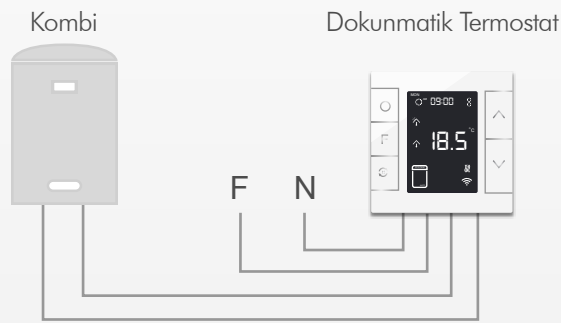

Teknik Özellikler

Çalışma Voltajı	AC220V±10%, 50/60Hz	Kontrol Edilen Yükler	Yerden Isıtma Sistemi, Kombi, Isıtma Sistemi Motorlu Vanaları
Çıkış	5A	Haberleşme	Z-Wave - 868,42MHz
Enerji Tüketimi	1W	Ürün Kodu	CTT-01
Sıcaklık Ölçüm Hassasiyeti	0,5°C