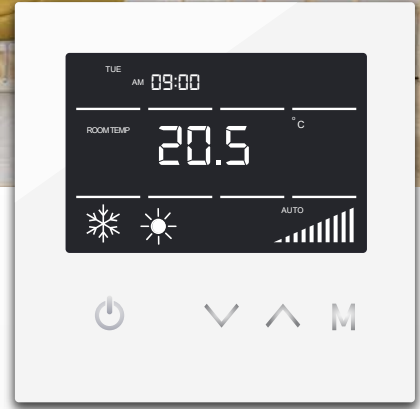

Fan-Coil Termostati

Dokunmatik Fan-Coil termostati evinizdeki Fan-Coil iç ünitelerinizi Akıllı Ev Sistemi ile kontrol etmenizi sağlar. Hem 4 borulu hem de 2 borulu Fan-Coil sistemlerini kontrol edebilir. Z-Wave haberleşme standardı sayesinde Core Center ile yönetilebilir.

- Z-Wave Plus haberleşme teknolojisi
- Hem 4 borulu hem de 2 borulu fan-coil sistemleri ile uyumlu
- Dokunmatik cam yüzey
- Programlanabilir takvim
- Isıtma / soğutma / fan modu
- 3 kademe fan hızı kontrolü
- Hedef sıcaklık kontrolü
- Açma / kapama

Teknik Özellikler

Çalışma Voltajı	AC85-260V, 50/60HZ	Kullanım Alanı	Yerden Isıtma Sistemi, Kombi, Isıtma Sistemi Motorlu Vanaları
Çıkış	3A	Çalışma Modları	Isıtma, Soğutma, Fan, 3 Kademeli Fan Hızı Kontrolü
Enerji Tüketimi	1W	Ürün Kodu	CTT-02
Sıcaklık Sensörü	NTC 15K