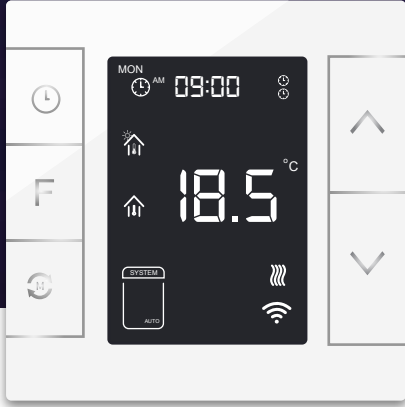

Dokunmatik Termostat

Dokunmatik Isıtma Sistemi Termostadı, soğuk kış aylarında evinizi her zaman istediğiniz sıcaklıkta tutmak için en büyük yardımcınızdır. Z-Wave haberleşme standardı sayesinde Core Center ile yönetilebilen cihaz, dokunmatik tuşları ve cam yüzeyi ile hem fonksiyonel hem de şık bir termostattır.

- Z-Wave Plus haberleşme teknolojisi
- Dokunmatik cam yüzey
- Programlanabilir takvim
- Hedef sıcaklık kontrolü