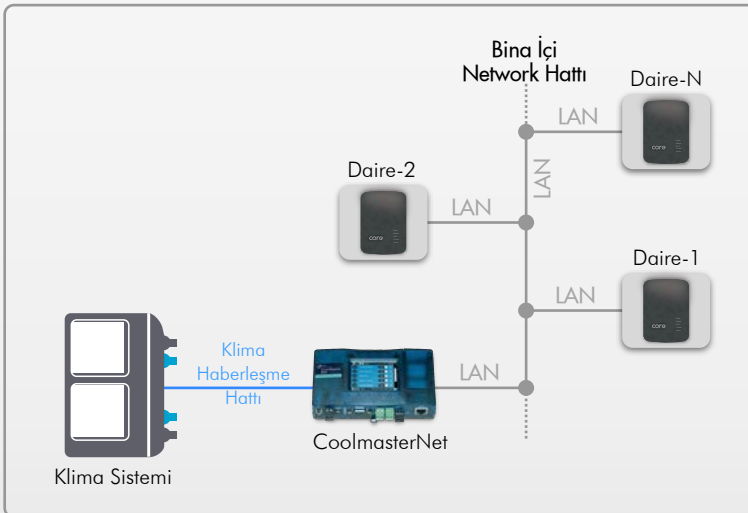

Apartman Tipi Uygulama