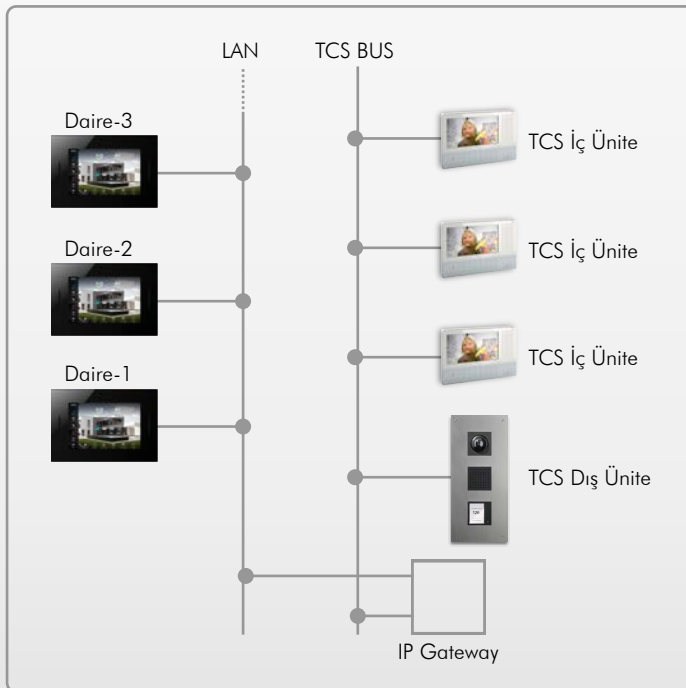

Cool
Automation

DSC

somfy

SONOS

we
mo

2N SIP İterkom Sistemleri

2N IP İterkom misafirlerinizi kapı görevlisine ihtiyaç duymaksızın karşılamanıza olanak sağlar. Rahatça iletişim sağlayabilmenizın yanısıra entegre kamerası sayesinde güvende olmanıza da katkı sağlar.

- Uluslararası görüntülü ve sesli görüşme protokolü SIP 2.0'ı destekler.
- SIP Server olmadan görüşme ve interkom ekranlarıyla görüşme desteği sunar
- Core Bulut tabanlı Çağrı Yönlendirme servisini destekler
- CoreTouch ve diğer SIP tabanlı mobil uygulamaları ile uyumlu çalışır
- Aynı evde 3 farklı iç üniteyi aynı anda ya da belirlenen gecikme süreleriyle sıralı olarak arar.
- 3 farklı modeli Vario, Verso ve Base ile eviniz için farklı çözümler sunar.
- Modüler ek üniteleri ile kartlı geçiş, Bluetooth entegrasyonu, dokunmatik bilgi ekranı gibi birçok ek özelliğe sahiptir.

TCS SIP İnterkom Sistemleri

20 yıllık Alman interkom üreticisi TCS, yeni nesil SIP tabanlı dış kapı üniteleri ve TCS-Bus haberleşme protokolünü SIP protokolüne çeviren IP-Gateway cihazı ile Core Akıllı Ev Sistemleri ekranları ile görüntülü ve sesli haberleşme imkanı sağlamaktadır.

- Yeni nesil dış kapı üniteleri ile uluslar arası görüntülü ve sesli görüşme protokolü SIP 2.0'ı destekler.
- TCS-Bus haberleşme protokolünü SIP protokolüne çeviren IP-Gateway sayesinde analog ve SIP interkom sistemi bir arada çalışır. Bu sayede TCS interkom sistemlerinin tüm dış üniteleri CoreTouch dokunmatik ekran ile uyumlu hale gelir.
- Yüksek katlı yapılarda bazı dairelerde interkom ve akıllı ev sistemi yönetimi bir arada CoreTouch ile gerçekleştirilirken, bazı dairelerde TCS iç üniteleri kullanılarak hibrit bir yapı kurularak yatırım maliyetlerinde tasarruf sağlanır.