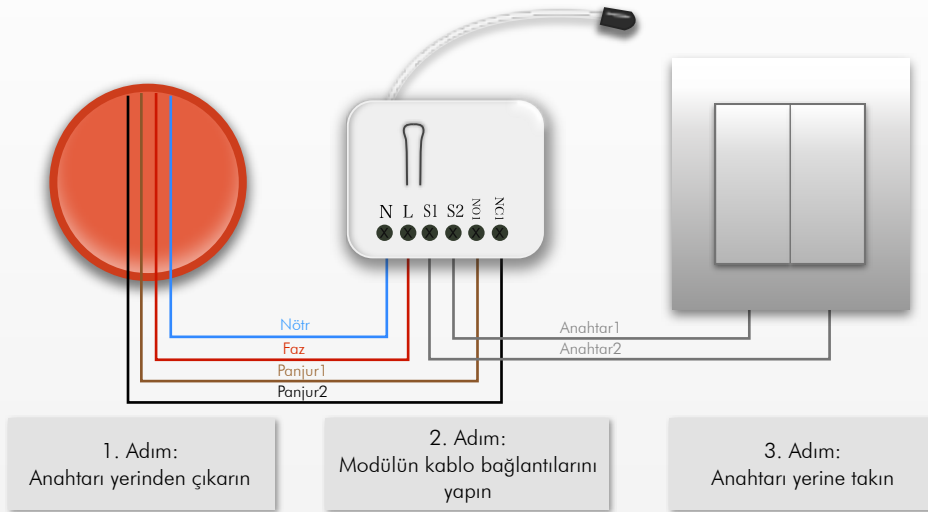

Üç Adımda Kolay Kurulum

Teknik Özellikler

Çalışma Voltajı	100-240 VAC, 24-60 DC $\pm$%10	Haberleşme Protokolü	Z-Wave Plus - 868,42Mhz
Çalışma Sıcaklığı	0-40°C	Haberleşme Mesafesi	Minimum 30 m iç mekan 100m dış mekan (direk görüş mesafesi)
Nem	%85 Maks. Bağıl Nem	Ebatlar	47.5x39x15.6 mm
Maks. Güç (Rezistif Yük)	2x1500W	Ürün Kodu	CMR-02