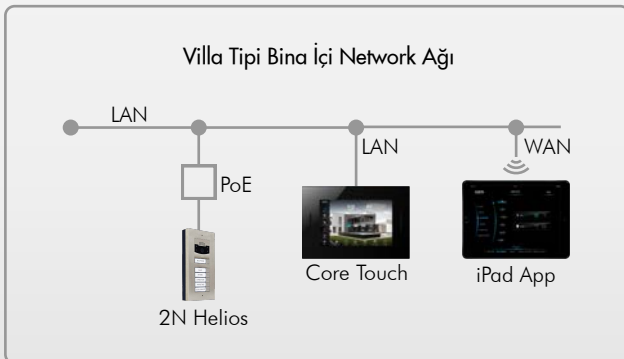

core

Akıllı Ev Sistemleri

2N

TCS

Yale®

netatmo

nest

hue
PHILIPS

Cool
Automation

DSC

somfy

SONOS

we
mo

2N SIP İterkom Sistemleri

2N IP İterkom misafirlerinizi kapı görevlisine ihtiyaç duymaksızın karşılamanıza olanak sağlar. Rahatça iletişim sağlayabilmenizın yanısıra entegre kamerası sayesinde güvende olmanıza da katkı sağlar.

- Uluslararası görüntülü ve sesli görüşme protokolü SIP 2.0'ı destekler.
- SIP Server olmadan görüşme ve interkom ekranlarıyla görüşme desteği sunar
- Core Bulut tabanlı Çağrı Yönlendirme servisini destekler
- CoreTouch ve diğer SIP tabanlı mobil uygulamaları ile uyumlu çalışır
- Aynı evde 3 farklı iç üniteyi aynı anda ya da belirlenen gecikme süreleriyle sıralı olarak arar.
- 3 farklı modeli Vario, Verso ve Base ile eviniz için farklı çözümler sunar.
- Modüler ek üniteleri ile kartlı geçiş, Bluetooth entegrasyonu, dokunmatik bilgi ekranı gibi birçok ek özelliğe sahiptir.

TCS SIP İnterkom Sistemleri

20 yıllık Alman interkom üreticisi TCS, yeni nesil SIP tabanlı dış kapı üniteleri ve TCS-Bus haberleşme protokolünü SIP protokolüne çeviren IP-Gateway cihazı ile Core Akıllı Ev Sistemleri ekranları ile görüntülü ve sesli haberleşme imkanı sağlamaktadır.